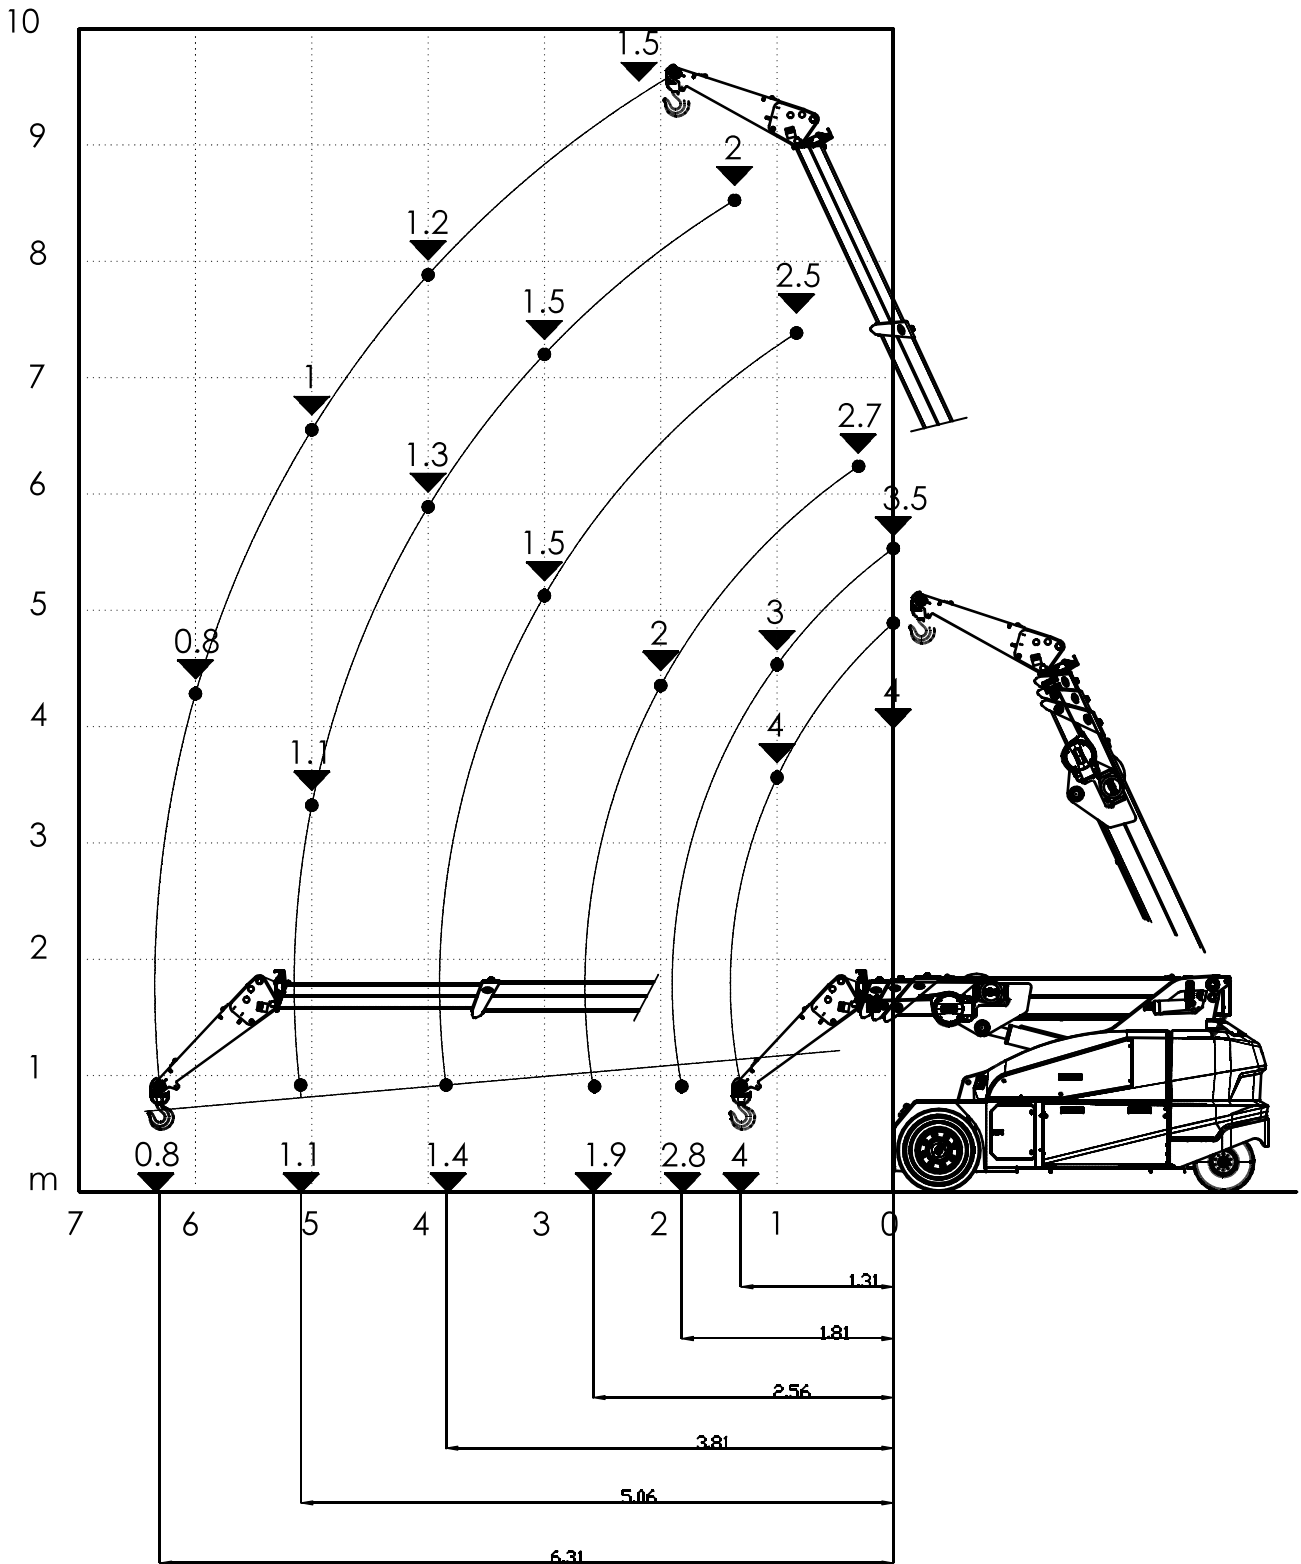

DIAGRAMMA DELLE PORTATE (t)
 CAPACITY DIAGRAM (t)
 TRAGLASTDIAGRAMM (t)
 LASTENDIAGRAM (t)
 TABLEAU DES CHARGES (t)
 DIAGRAMA DE LAS CARGAS (t)

JMG

MC 70S Z1+Z2

Cod.: 090-DIA-07081

Scala 1:65

DIAGRAMMA DELLE PORTATE (t)
 CAPACITY DIAGRAM (t)
 TRAGLASTDIAGRAMM (t)
 LASTENDIAGRAM (t)
 TABLEAU DES CHARGES (t)
 DIAGRAMA DE LAS CARGAS (t)

JMG

MC 70S Z1+Z2

Cod.: 090-DIA-07102

Scala 1:65