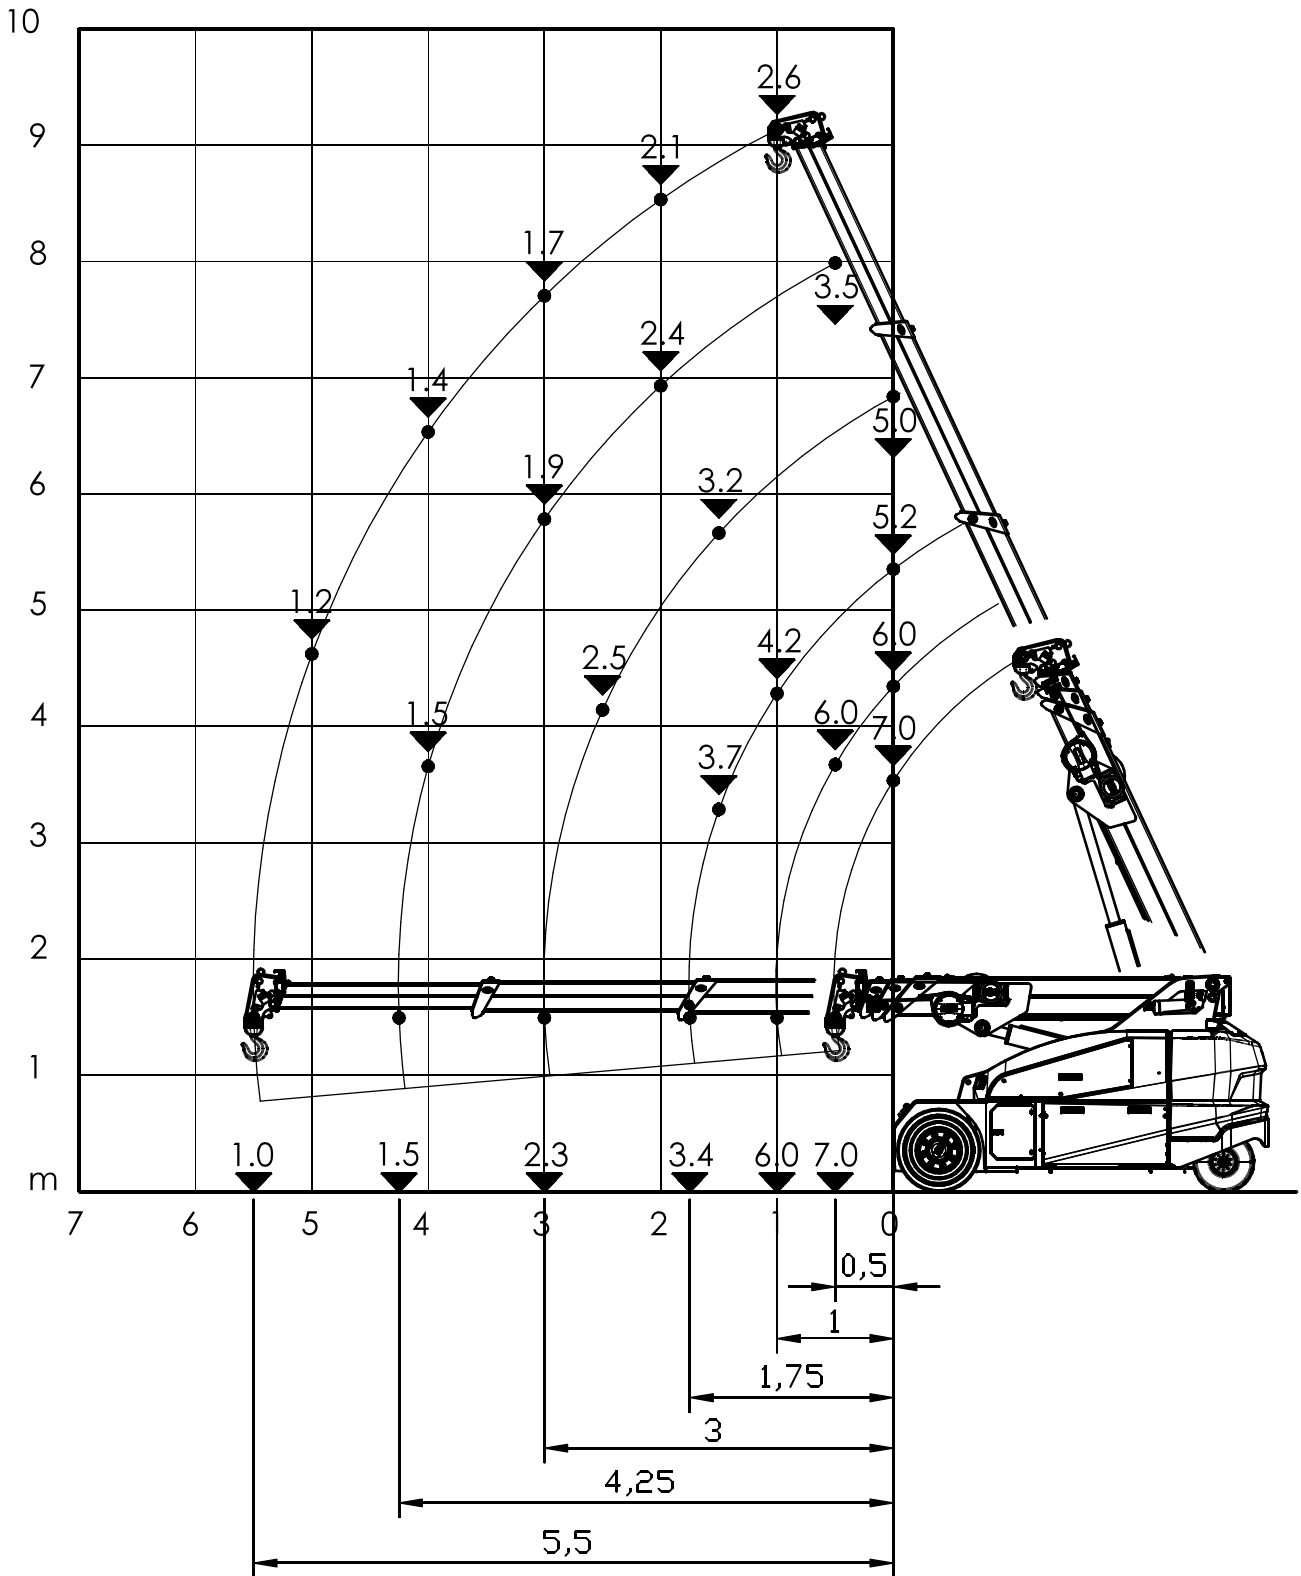

DIAGRAMMA DELLE PORTATE (t)
 CAPACITY DIAGRAM (t)
 TRAGLASTDIAGRAMM (t)
 LASTENDIAGRAM (t)
 TABLEAU DES CHARGES (t)
 DIAGRAMA DE LAS CARGAS (t)

JMG

MC 70S Z1+Z2

Cod.: 090-DIA-07081

Scala 1:65

DIAGRAMMA DELLE PORTATE (t)
 CAPACITY DIAGRAM (t)
 TRAGLASTDIAGRAMM (t)
 LASTENDIAGRAM (t)
 TABLEAU DES CHARGES (t)
 DIAGRAMA DE LAS CARGAS (t)

JMG

MC 70S Z1+Z2

Cod.: 090-DIA-07102

Scala 1:65